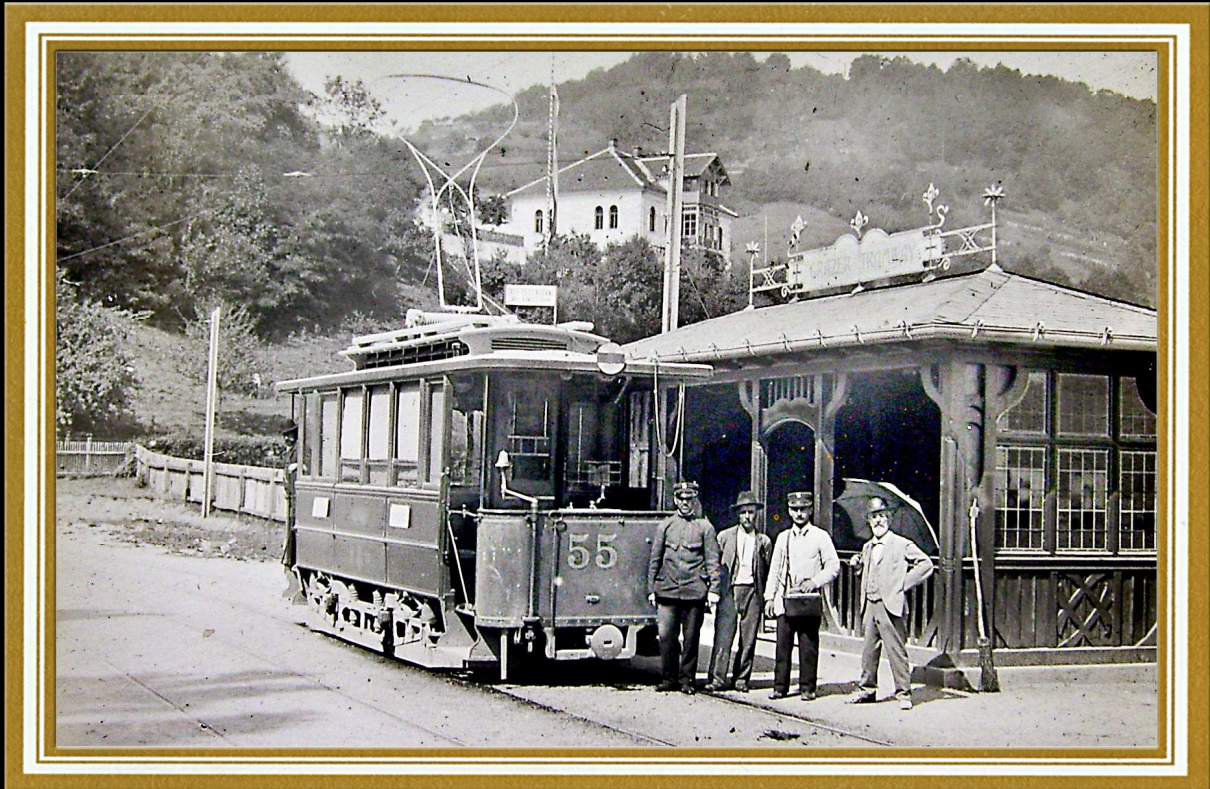

Gösting, Endstation

April / April 2011

1 2 3 4 5 6 7 8 9 10 11 12 13 14 15 16 17 18 19 20 21 22 23 24 25 26 27 28 29 30